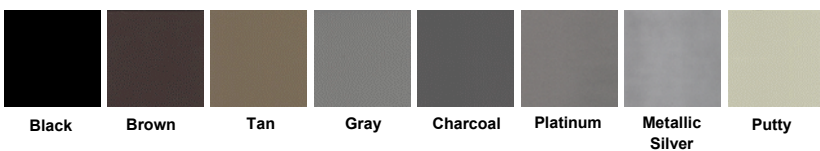

Barricks

MANUFACTURING COMPANY

Providing USA Quality Made Tables Since 1953

Symposium Fixed Height- In Stock Options

•- Selection is available in stock

		Top		Edge				Top		Edge				Top		Edge	
		HPL	TFL	T-mold	3MM			HPL	TFL	T-mold	3MM			HPL	TFL	T-mold	3MM
	Fusion Maple	•		•	•		Solar Oak	•	•	•	•		Shaker Cherry	•	•	•	•
	Quartered Oak	•	•	•	•		Studio Teak	•			•		Biltmore Cherry	•	•	•	•
	Nepal Teak	•			•		English Oak	•			•		Empire Mahogany	•	•	•	•
	River Cherry	•			•		Bullseye Red	•					Black	•		•	•
	Montana Walnut	•	•	•	•		Graphite Nebula	•			•		Designer White	•			•
	Wild Cherry	•	•	•	•		Cocobala	•	•	•	•		Pewter Brush	•			•
	Hunter Green	•					Manitoba Maple	•		•	•		Skyline Walnut	•			•
	Cafelle	•	•	•	•		Asian Sand	•			•		Persian Blue	•			
	Marigold	•					Dove Grey	•		•	•		Windsor Mahogany	•	•	•	•
	Fonthill Pear	•	•	•	•		Grey Nebula	•			•		Figured Mahogany	•		•	•
	Hard Rock Maple		•	•	•		Glacier		•	•	•		Ash		•	•	•
							Putty			•	•		Truffle		•	•	•
													Volunteer Walnut		•		
													Brown			•	•

Paint Selections— Apron/ Leg/ Lock

Barricks Manufacturing Company

800-404-6843

sales@barricks.net