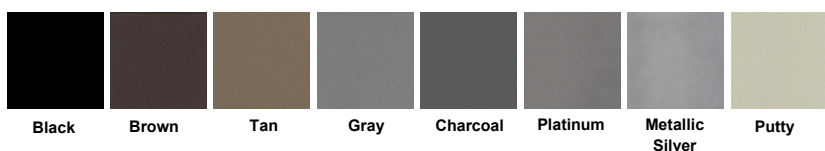

Barricks

MANUFACTURING COMPANY

Providing USA Quality Made Tables Since 1953

Safari- In Stock Options

•- Selection is available in stock

		Top		Edge				Top		Edge				Top		Edge	
		HPL	TFL	T-mold	3MM			HPL	TFL	T-mold	3MM			HPL	TFL	T-mold	3MM
	Fusion Maple	•		•	•		Solar Oak	•	•	•	•		Shaker Cherry	•	•	•	•
	Quartered Oak	•	•	•	•		Studio Teak	•			•		Biltmore Cherry	•	•	•	•
	Nepal Teak	•			•		English Oak	•			•		Empire Mahogany	•	•	•	•
	River Cherry	•			•		Bullseye Red	•					Black	•		•	•
	Montana Walnut	•	•	•	•		Graphite Nebula	•			•		Designer White	•			•
	Wild Cherry	•	•	•	•		Cocobala	•	•	•	•		Pewter Brush	•			•
	Hunter Green	•					Manitoba Maple	•		•	•		Skyline Walnut	•			•
	Cafelle	•	•	•	•		Asian Sand	•			•		Persian Blue	•			
	Marigold	•					Dove Grey	•		•	•		Windsor Mahogany	•	•	•	•
	Fonthill Pear	•	•	•	•		Grey Nebula	•			•		Figured Mahogany	•		•	•
	Hard Rock Maple		•	•	•		Glacier		•	•	•		Ash		•	•	•
							Putty			•	•		Truffle		•	•	•
													Volunteer Walnut		•		
													Brown			•	•

Paint Selections- Apron/ Leg/ Lock

Barricks Manufacturing Company

800-404-6843

sales@barricks.net